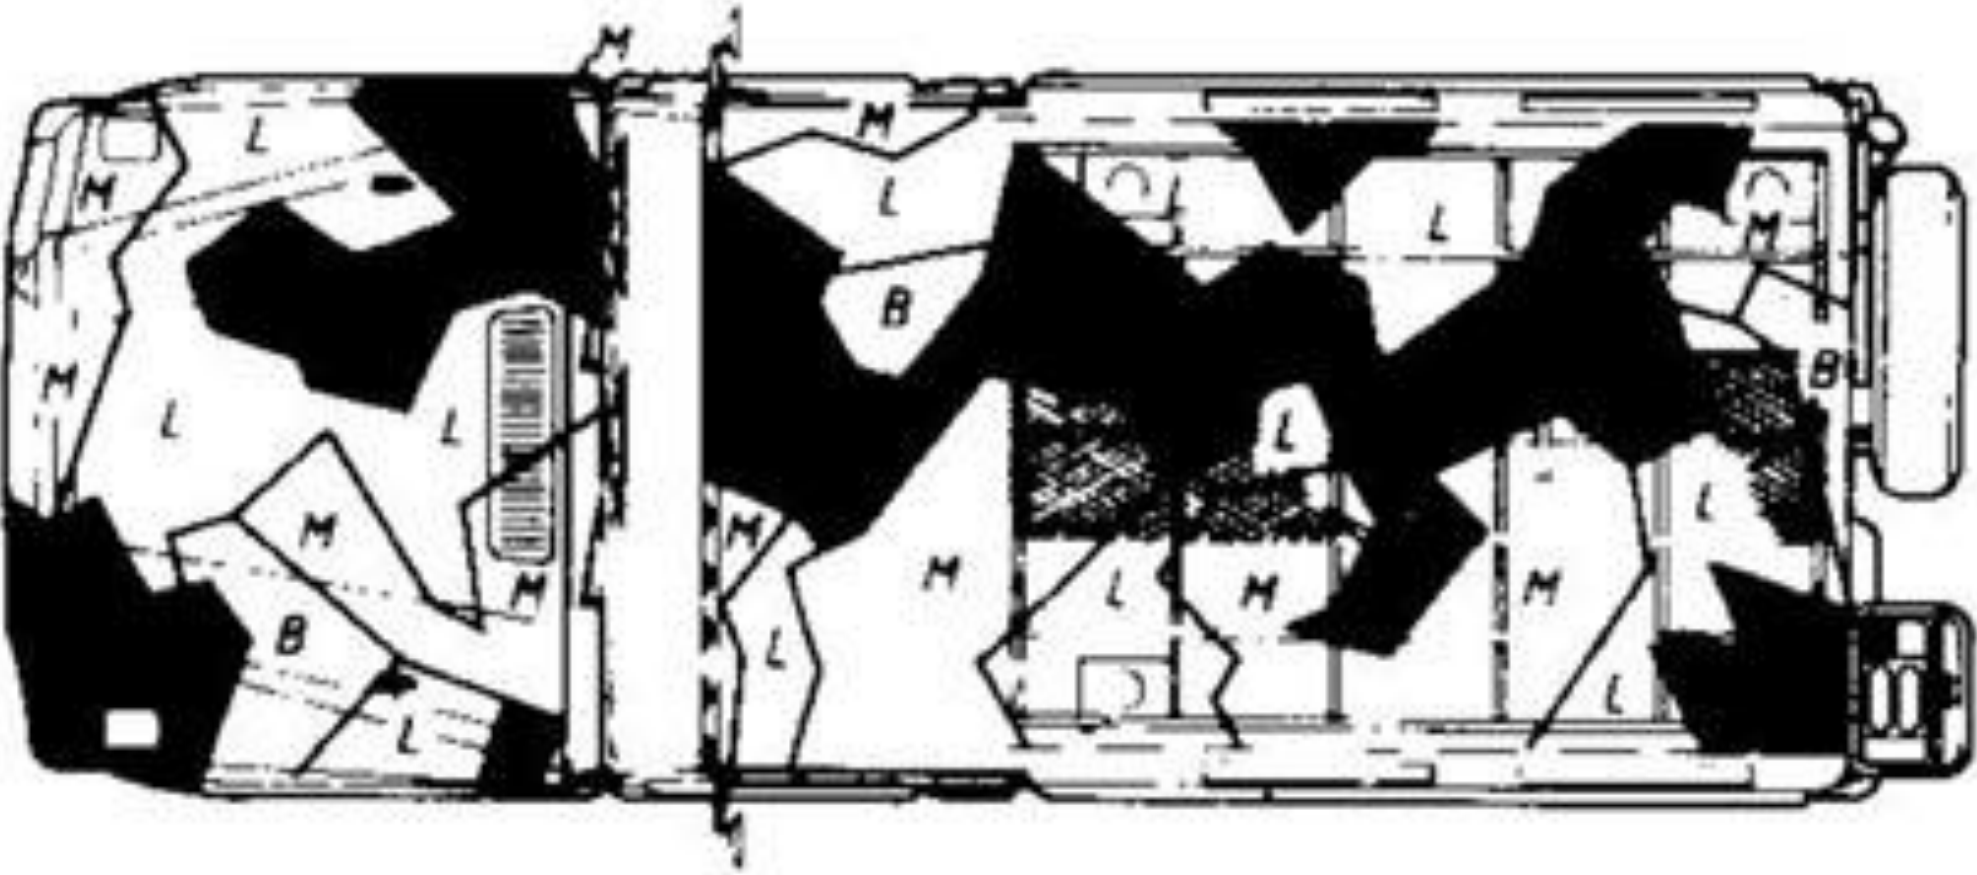

Mercedes 240 GD Feltvogn

B = BF-70(Brun Forsvaret) | M = MGF-70(Mørk Grønn Forsvaret) | L = LGF-70(Lys Grønn Forsvaret) | Sort

Mercedes 240 GD Feltvogn

Mercedes 240 GD Feltvogn

Mercedes 240 GD Feltvogn

Mercedes 240 GD Feltvogn