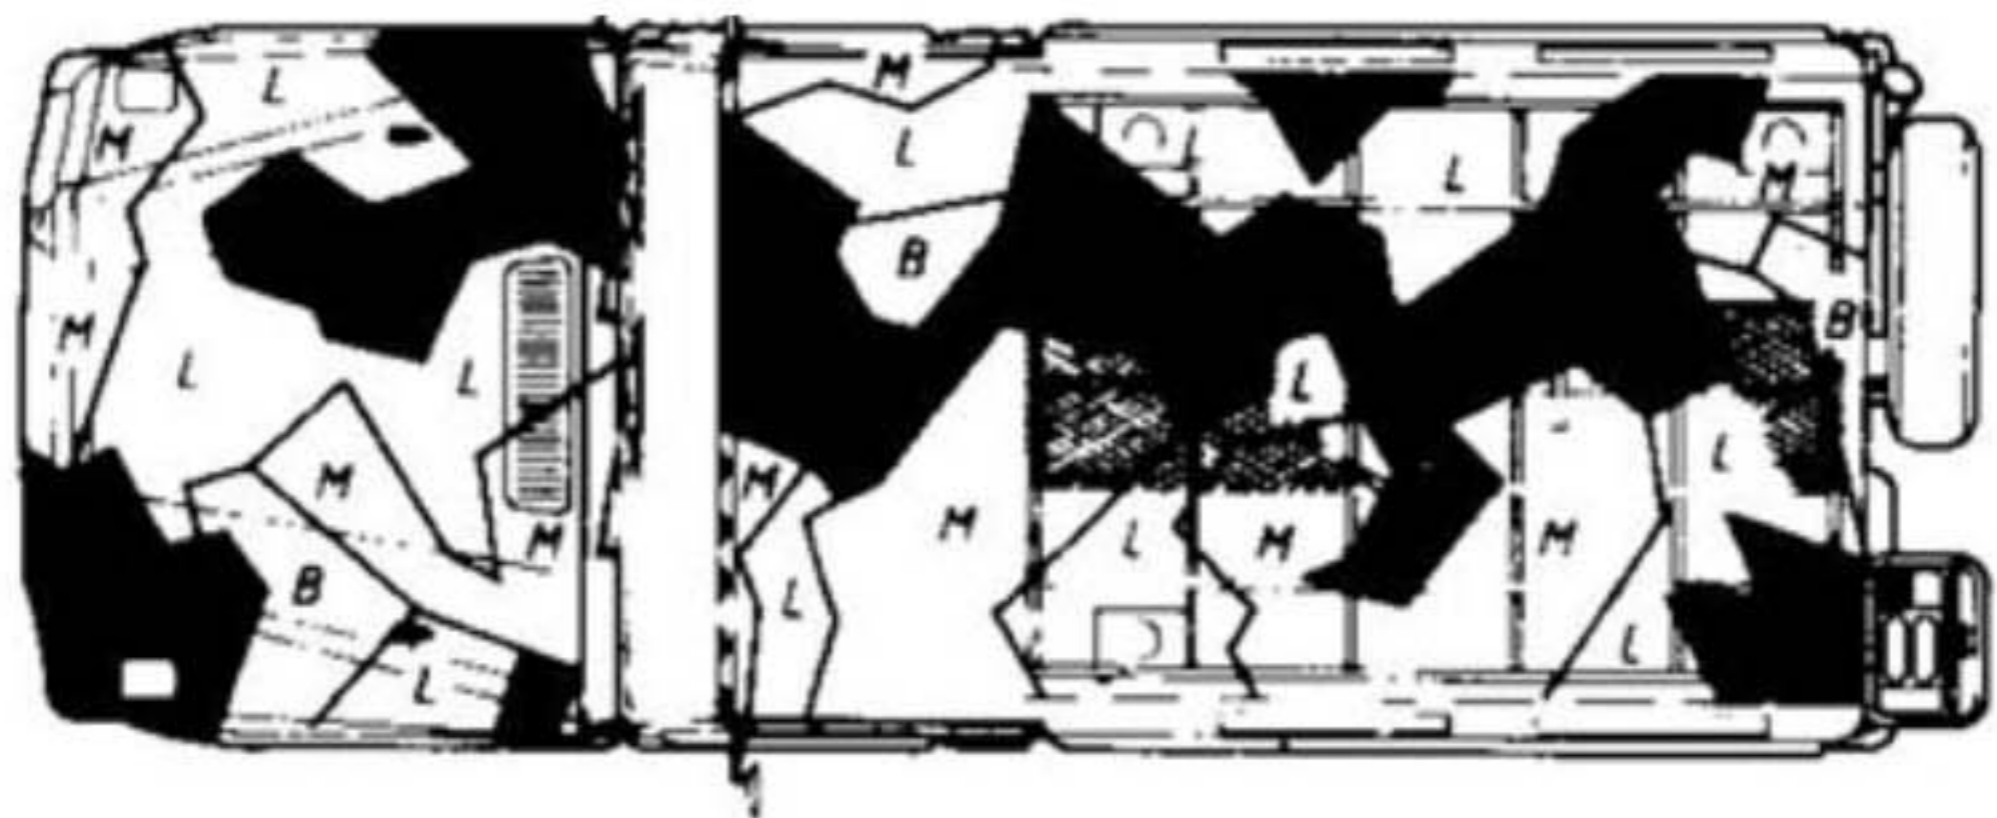

Kamo på Feltvogn MB 240GD

B = BF-70 (Brun Forsvaret)
M = MGF-70 (Mørk Grønn Forsvaret)
L = LGF-70 (Lys Grønn Forsvaret)
● = Sort