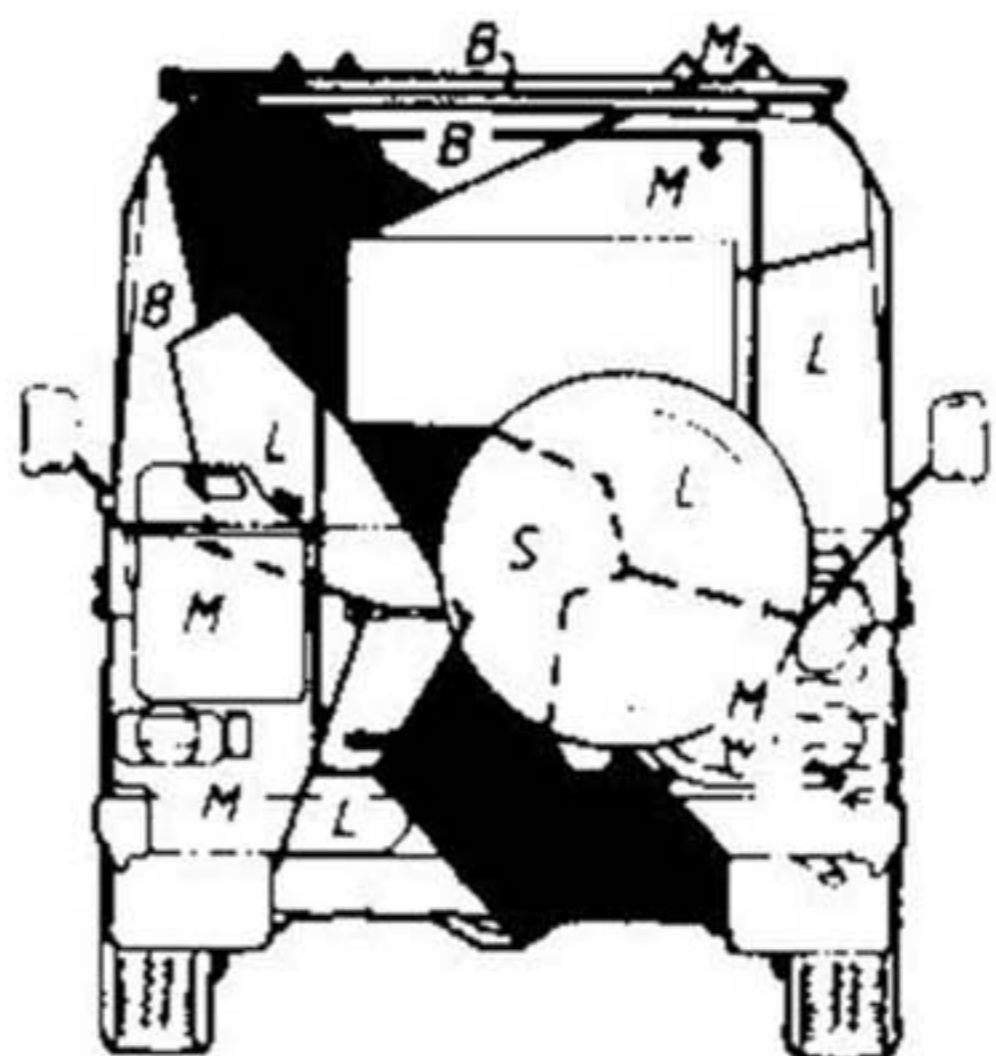

Kamo på Feltvogn MB 240GD

B = BF-70 (Brun Forsvaret)
M = MGF-70 (Mørk Grønn Forsvaret)
L = LGF-70 (Lys Grønn Forsvaret)
● = Sort