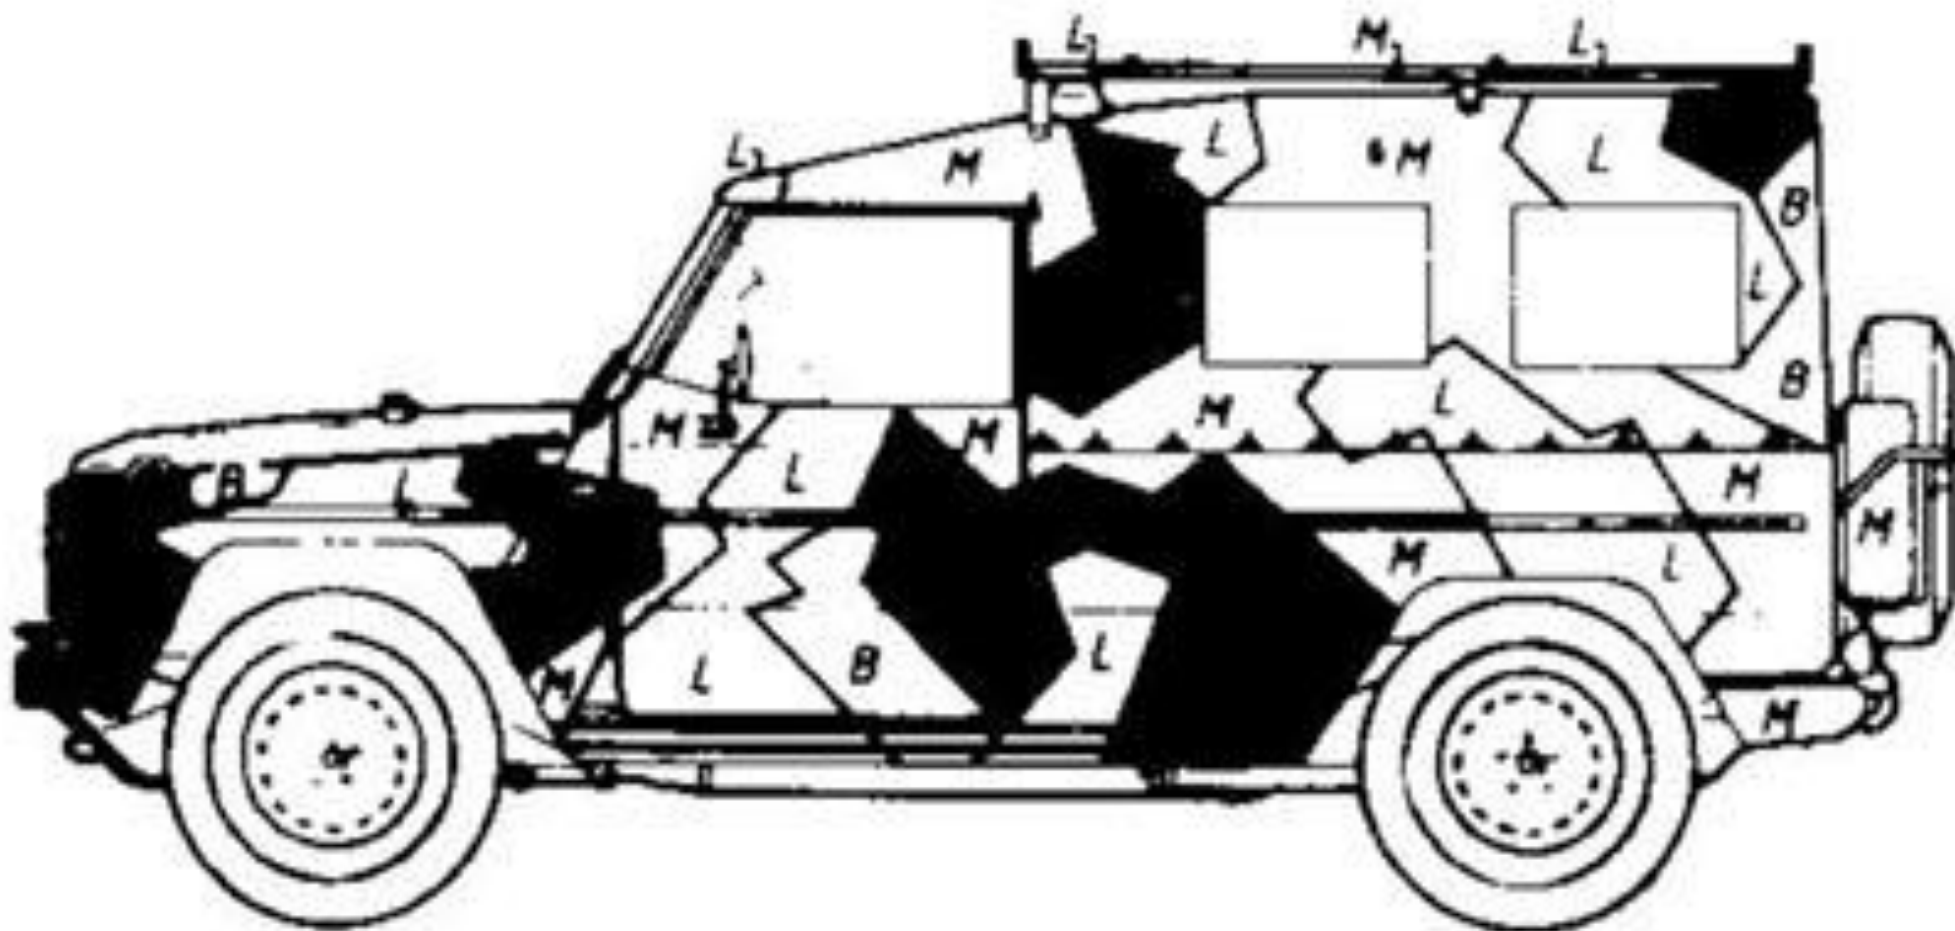

Mercedes 240 GD Feltvogn

B = BF-70(Brun Forsvaret) | M = MGF-70(Mørk Grønn Forsvaret) | L = LGF-70(Lys Grønn Forsvaret) | Sort

Mercedes 240 GD Feltvogn

Mercedes 240 GD Feltvogn

Mercedes 240 GD Feltvogn

Mercedes 240 GD Feltvogn