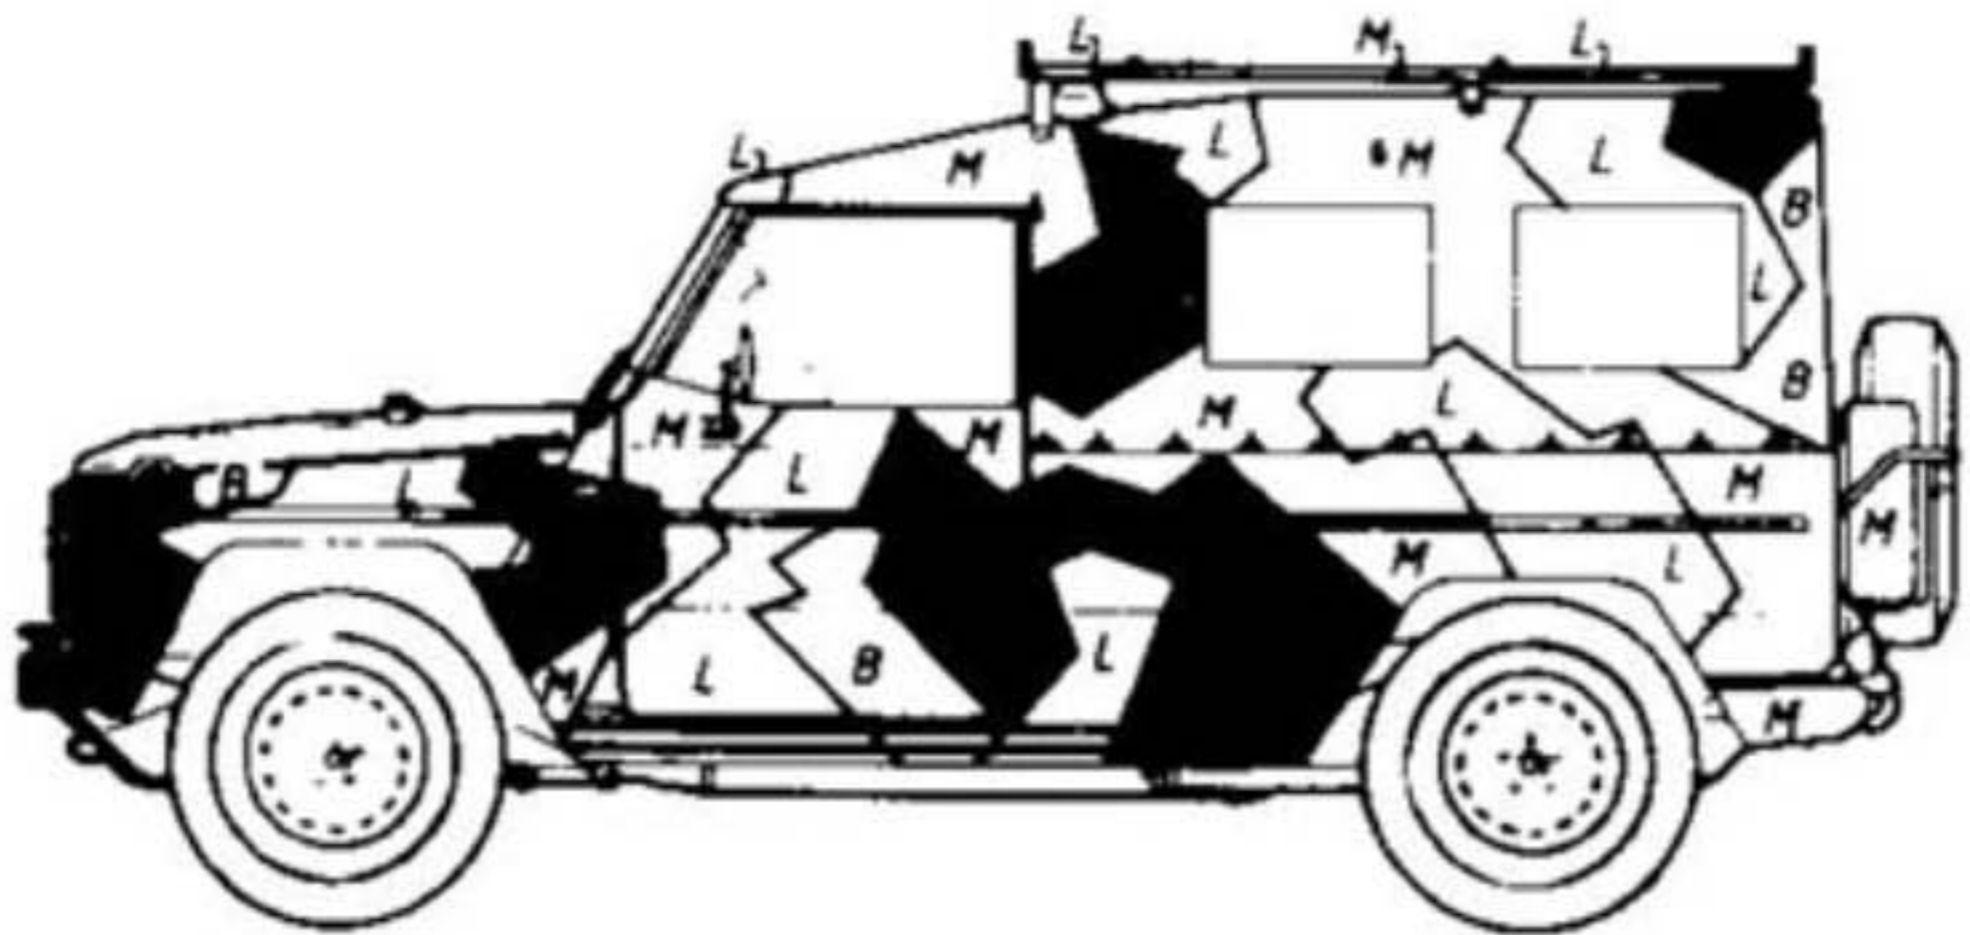

Kamo på Feltvogn MB 240GD

B = BF-70 (Brun Forsvaret)
M = MGF-70 (Mørk Grønn Forsvaret)
L = LGF-70 (Lys Grønn Forsvaret)
● = Sort