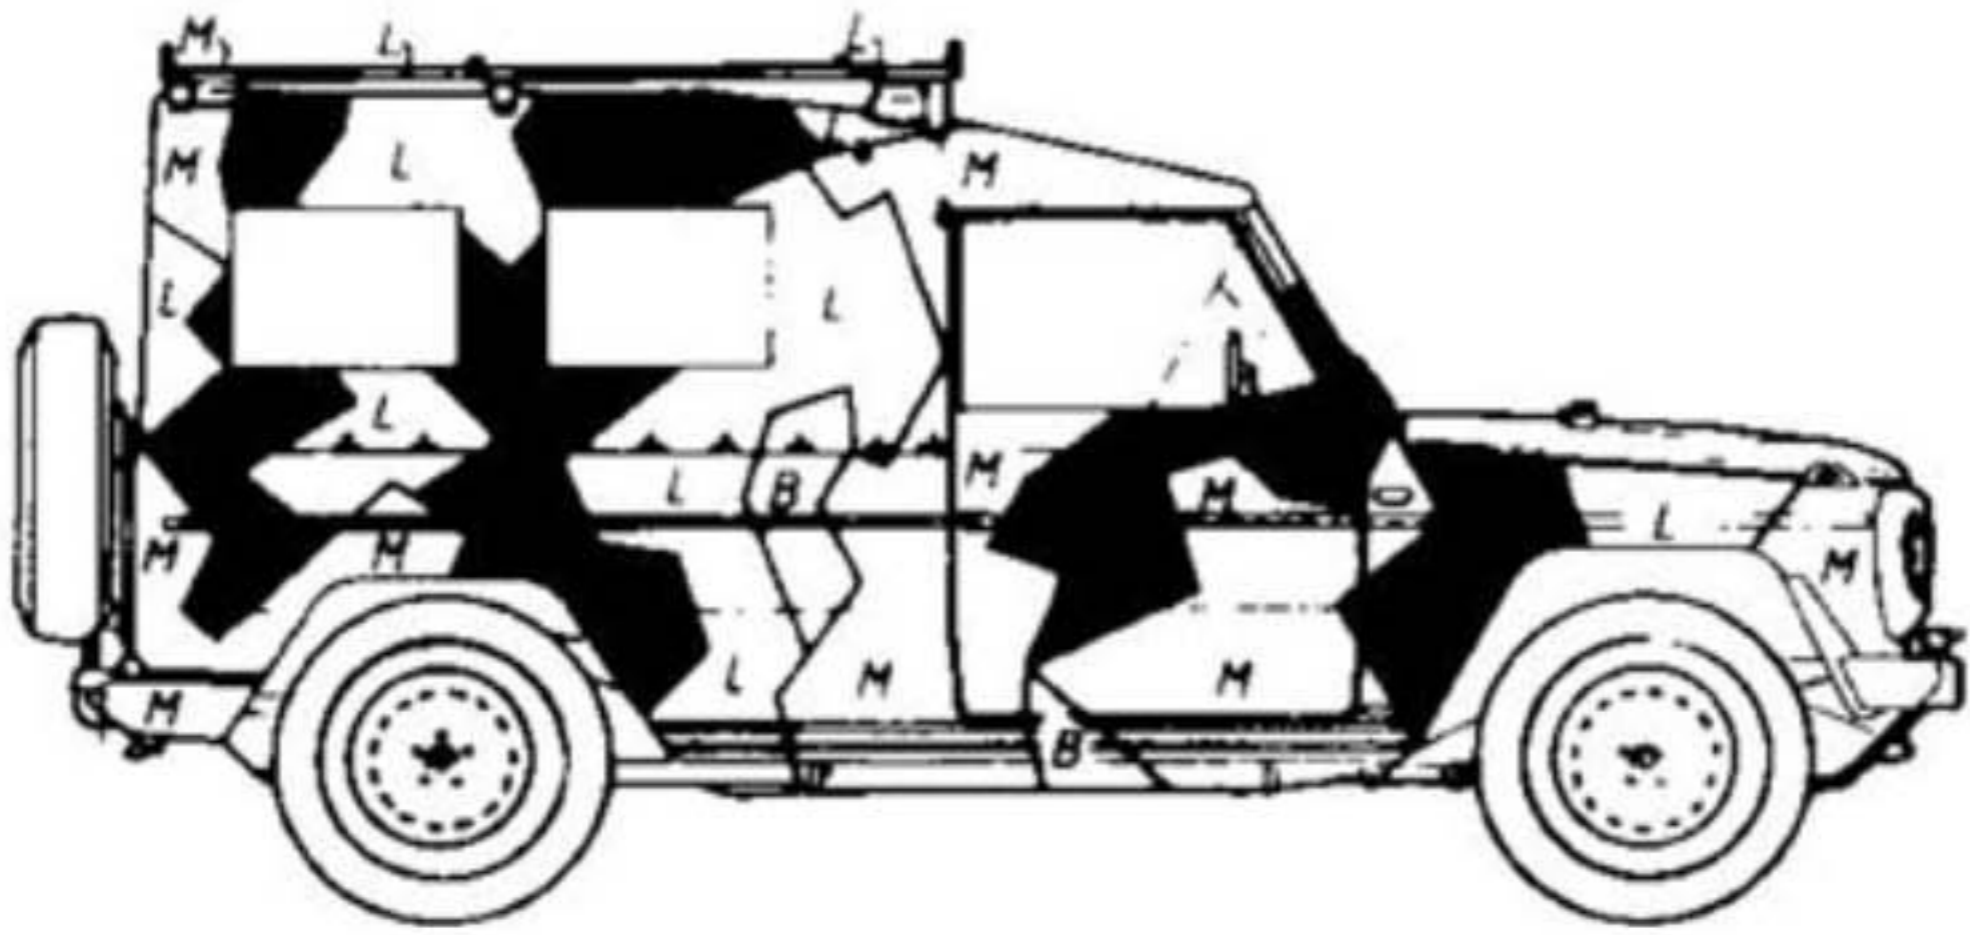

Kamo på Feltvogn MB 240GD

B = BF-70 (Brun Forsvaret)
M = MGF-70 (Mørk Grønn Forsvaret)
L = LGF-70 (Lys Grønn Forsvaret)
● = Sort