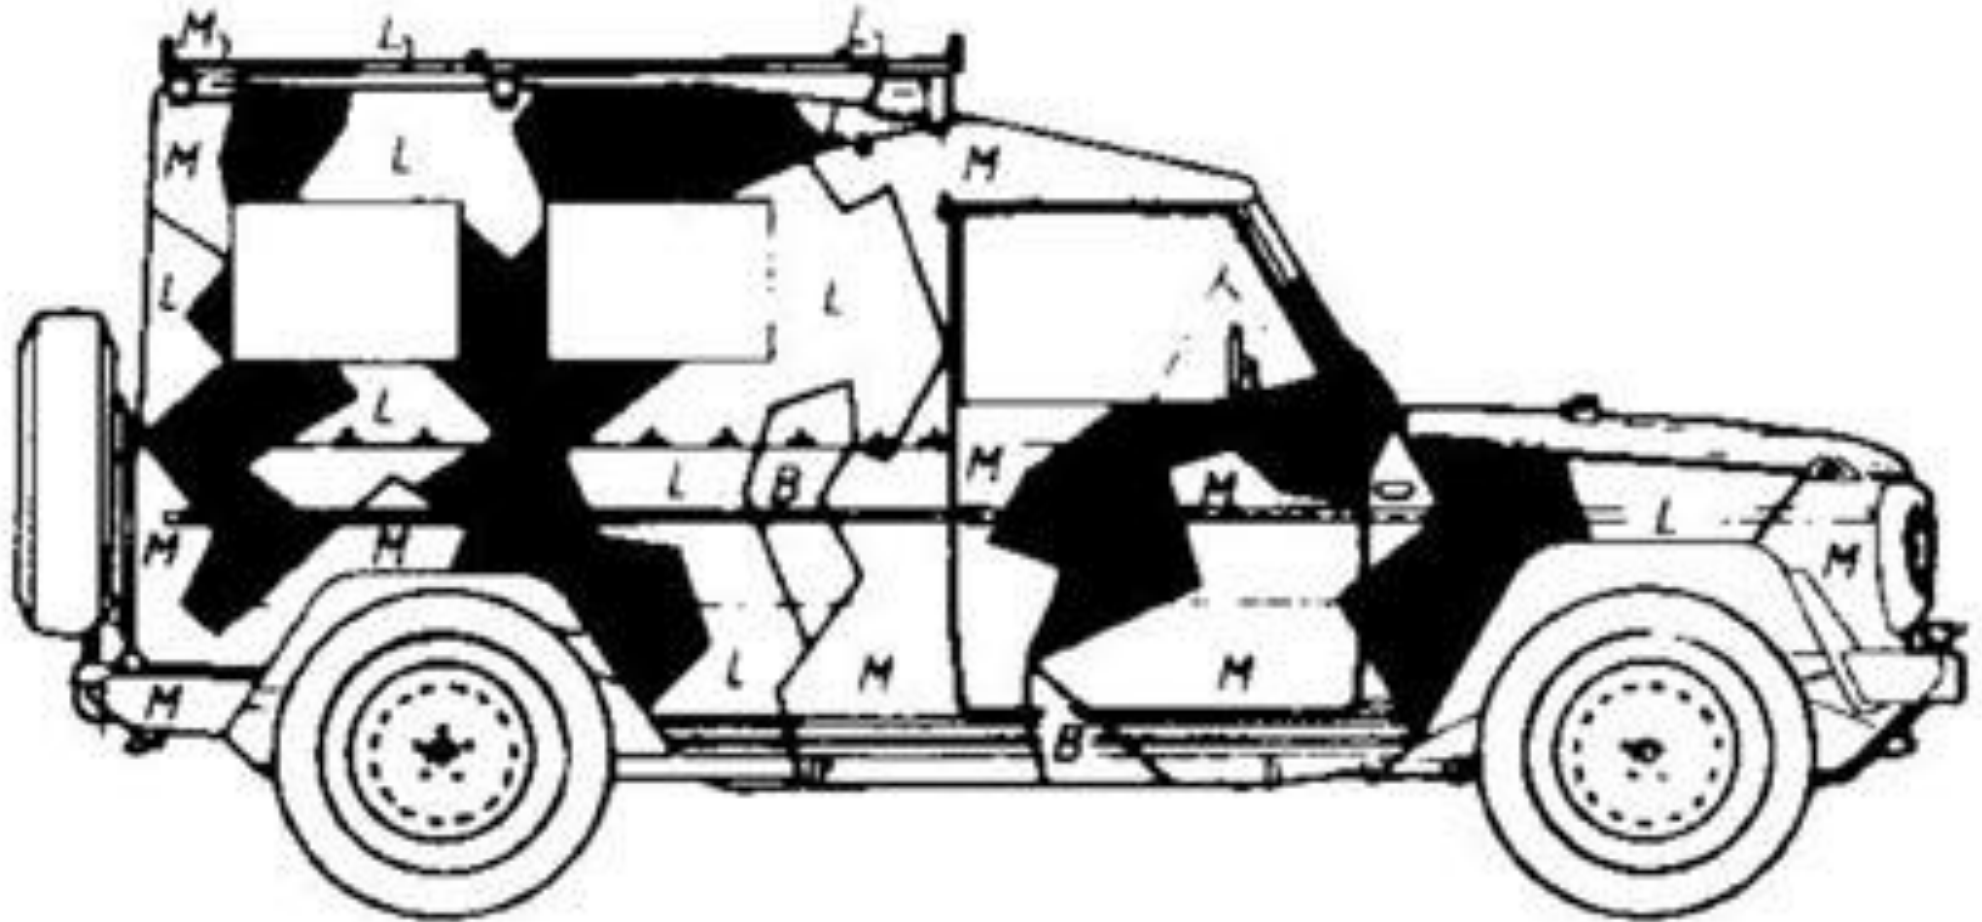

Mercedes 240 GD Feltvogn

B = BF-70(Brun Forsvaret) | M = MGF-70(Mørk Grønn Forsvaret) | L = LGF-70(Lys Grønn Forsvaret) | Sort

Mercedes 240 GD Feltvogn

Mercedes 240 GD Feltvogn

Mercedes 240 GD Feltvogn

Mercedes 240 GD Feltvogn